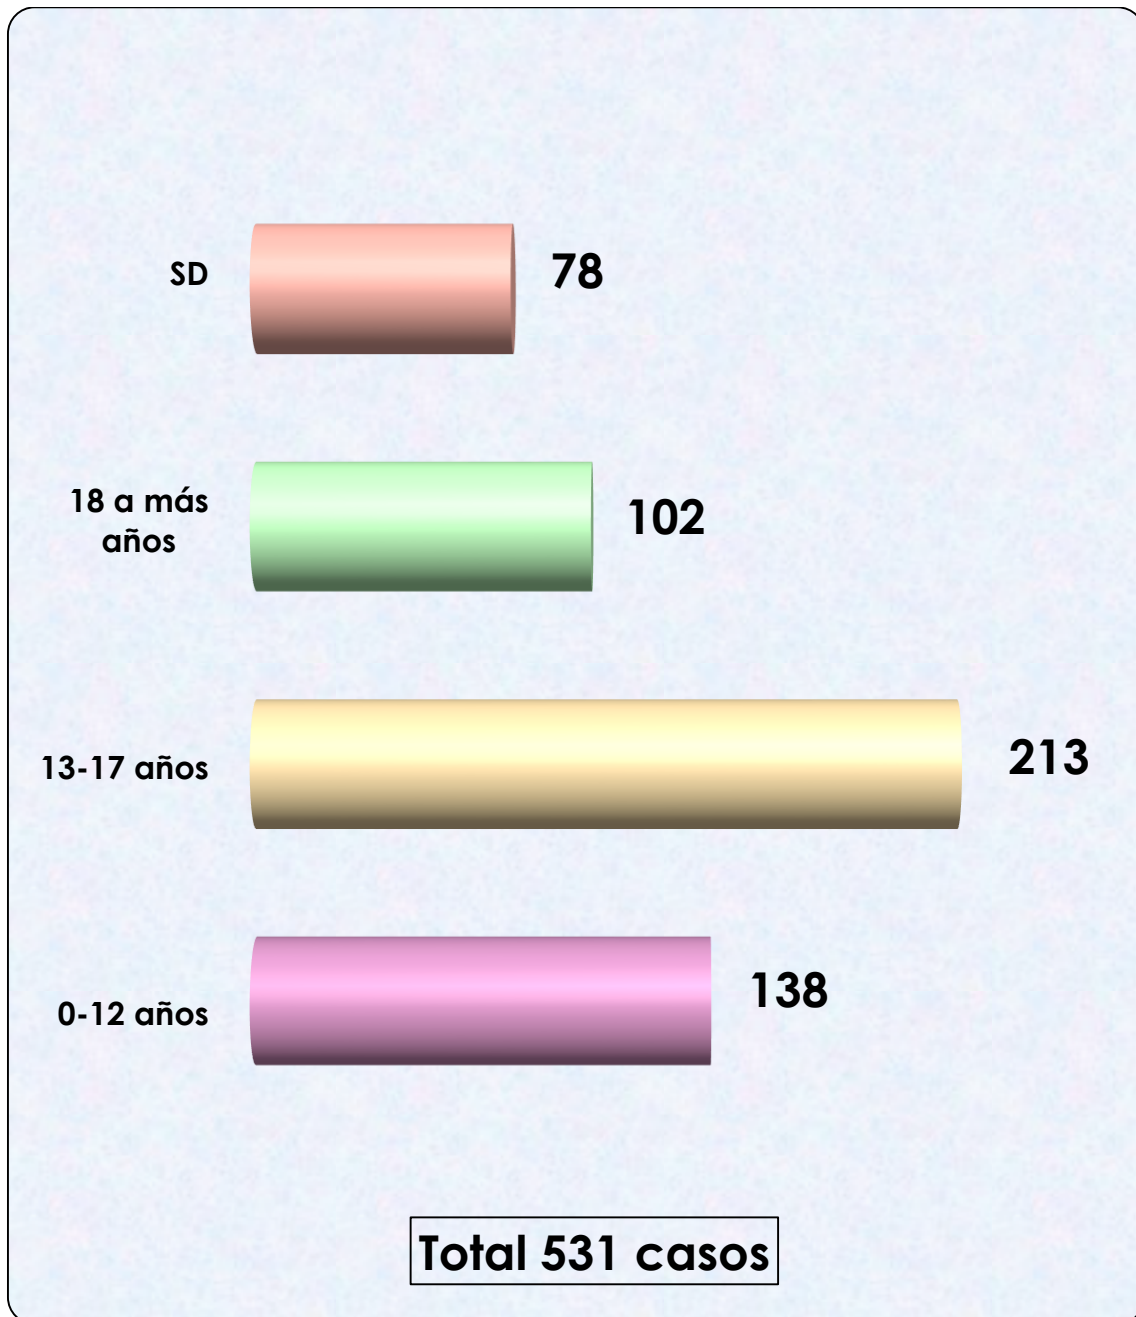

Instituto Nacional de Ciencias Forenses
Reporte estadístico de casos para Reconocimiento médico legal por
delitos sexuales
Enero 2016

- Número de casos atendidos según el género de la víctima.

Fuente: Gráfica realizada por la Unidad de Monitoreo, Estadística y Capacitación de la Secretaría contra la Violencia Sexual, Explotación y Trata de Personas, con datos proporcionados por el Instituto Nacional de Ciencias Forenses-INACIF-.

➤ Número de casos atendidos por grupo de edad.

Fuente: Gráfica realizada por la Unidad de Monitoreo, Estadística y Capacitación de la Secretaría contra la Violencia Sexual, Explotación y Trata de Personas, con datos proporcionados por el Instituto Nacional de Ciencias Forenses-INACIF-.

Durante el mes de **enero 2016**, el departamento que reporta más casos por delitos de violencia sexual es: **Guatemala** con **161 casos**. El departamento que menos casos reporta es **El Progreso** con **3 casos**.