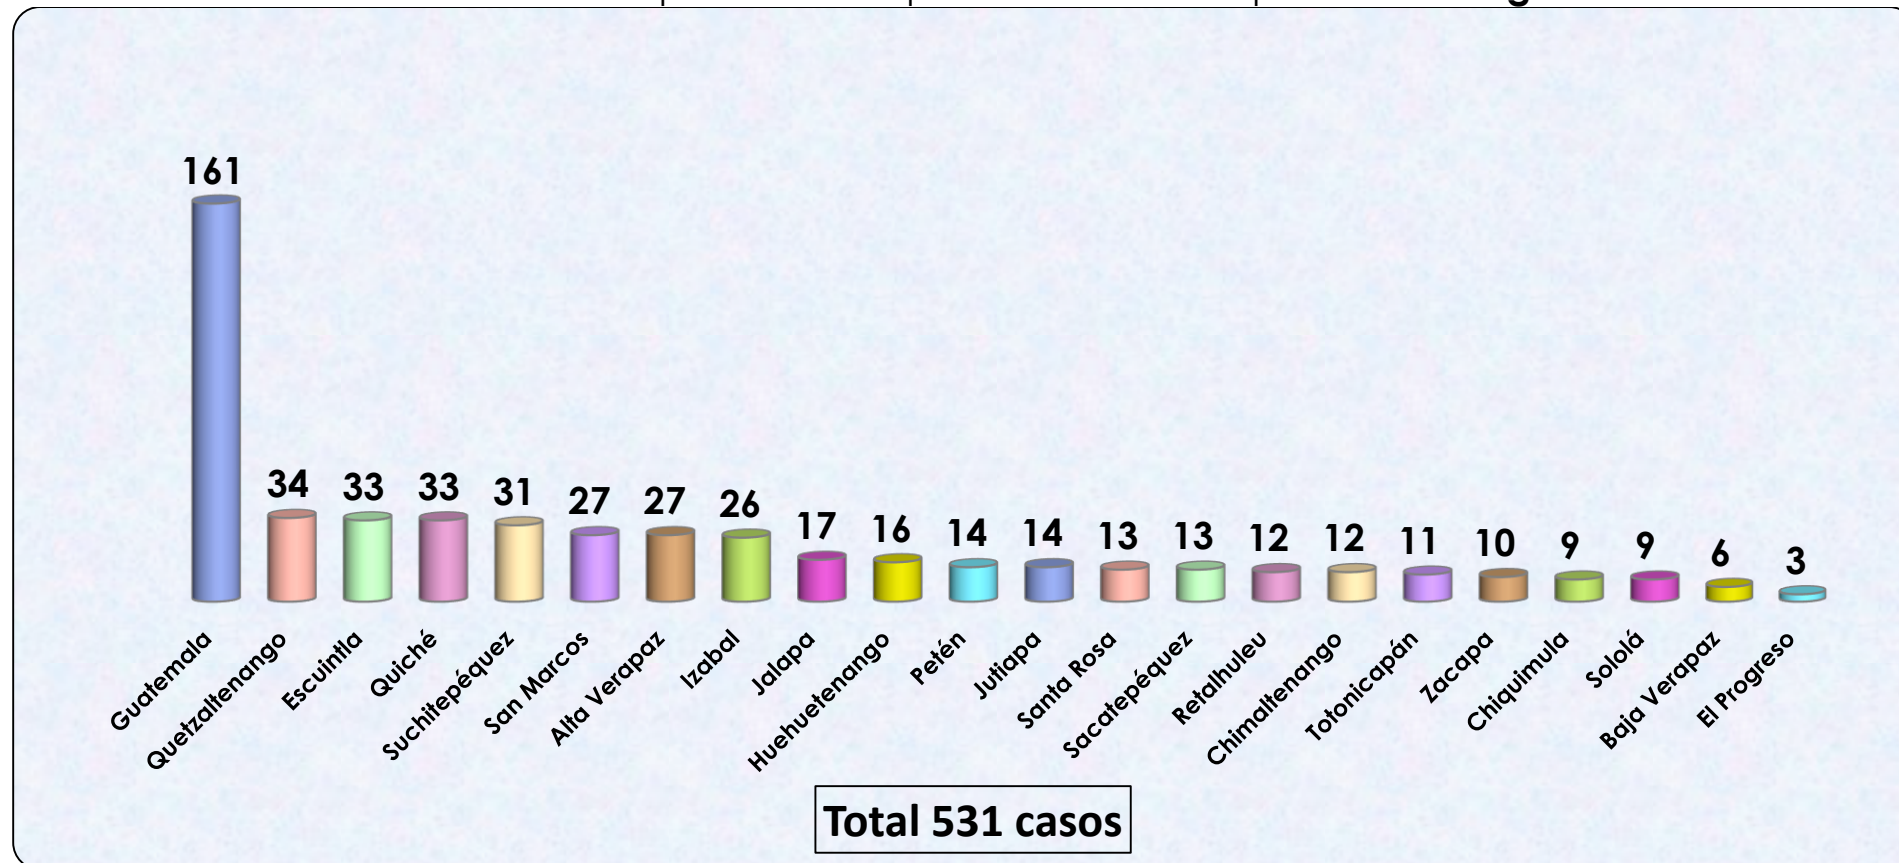

Instituto Nacional de Ciencias Forenses
Reporte estadístico de casos para Reconocimiento médico legal por
delitos sexuales
Enero 2016

- Número de casos atendidos según el género de la víctima.

Fuente: Gráfica realizada por la Unidad de Monitoreo, Estadística y Capacitación de la Secretaría contra la Violencia Sexual, Explotación y Trata de Personas, con datos proporcionados por el Instituto Nacional de Ciencias Forenses-INACIF-.

➤ Número de casos atendidos por grupo de edad.

Fuente: Gráfica realizada por la Unidad de Monitoreo, Estadística y Capacitación de la Secretaría contra la Violencia Sexual, Explotación y Trata de Personas, con datos proporcionados por el Instituto Nacional de Ciencias Forenses-INACIF-.

Durante el mes de **enero 2016**, el departamento que reporta más casos por delitos de violencia sexual es: **Guatemala** con **161 casos**. El departamento que menos casos reporta es **El Progreso** con **3 casos**.