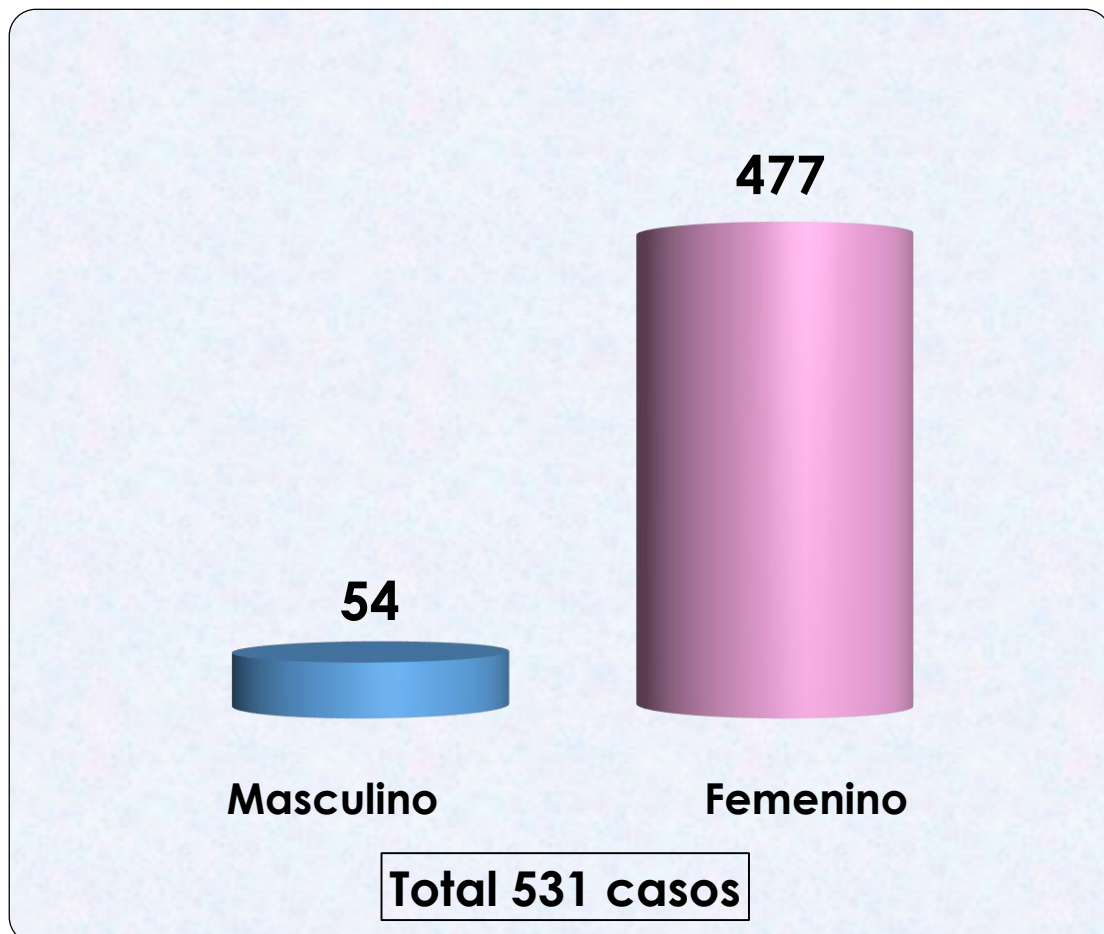

Instituto Nacional de Ciencias Forenses
Reporte estadístico de casos para Reconocimiento médico legal por
delitos sexuales
Enero 2016

- Número de casos atendidos según el género de la víctima.

Fuente: Gráfica realizada por la Unidad de Monitoreo, Estadística y Capacitación de la Secretaría contra la Violencia Sexual, Explotación y Trata de Personas, con datos proporcionados por el Instituto Nacional de Ciencias Forenses-INACIF-.

➤ Número de casos atendidos por grupo de edad.

Fuente: Gráfica realizada por la Unidad de Monitoreo, Estadística y Capacitación de la Secretaría contra la Violencia Sexual, Explotación y Trata de Personas, con datos proporcionados por el Instituto Nacional de Ciencias Forenses-INACIF-.

Durante el mes de **enero 2016**, el departamento que reporta más casos por delitos de violencia sexual es: **Guatemala** con **161 casos**. El departamento que menos casos reporta es **El Progreso** con **3 casos**.

Fuente: Gráfica realizada por la Unidad de Monitoreo, Estadística y Capacitación de la Secretaría contra la Violencia Sexual, Explotación y Trata de Personas, con datos proporcionados por el Instituto Nacional de Ciencias Forenses-INACIF-.