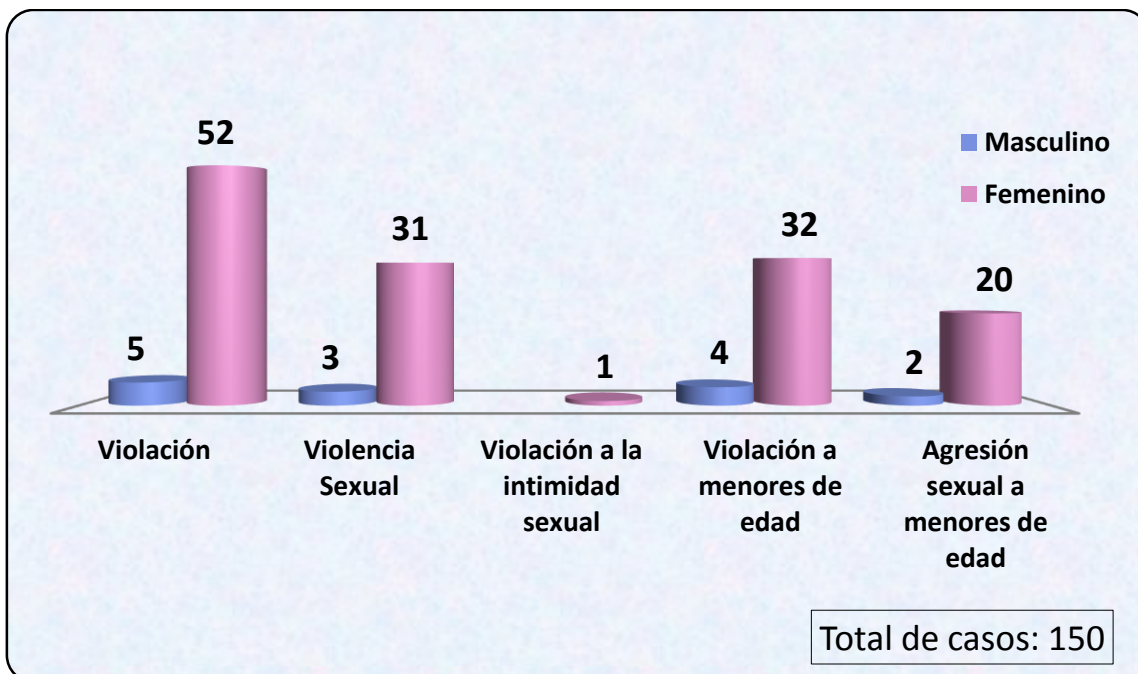

División Especializada de Investigación Criminal
Reporte estadístico de casos investigados y detenidos
por delitos de violencia sexual
Enero, 2016

➤ Casos investigados por delito.

Fuente: Gráfica realizada por la Unidad de Estadística de la Dirección de Monitoreo y Capacitación de la Secretaría contra la Violencia Sexual, Explotación y Trata de Personas, con datos proporcionados por la División Especializada de Investigación Criminal –DEIC–.

➤ Detenidos por delito.

Fuente: Gráfica realizada por la Unidad de Estadística de la Dirección de Monitoreo y Capacitación de la Secretaría contra la Violencia Sexual, Explotación y Trata de Personas, con datos proporcionados por la División Especializada de Investigación Criminal –DEIC–.