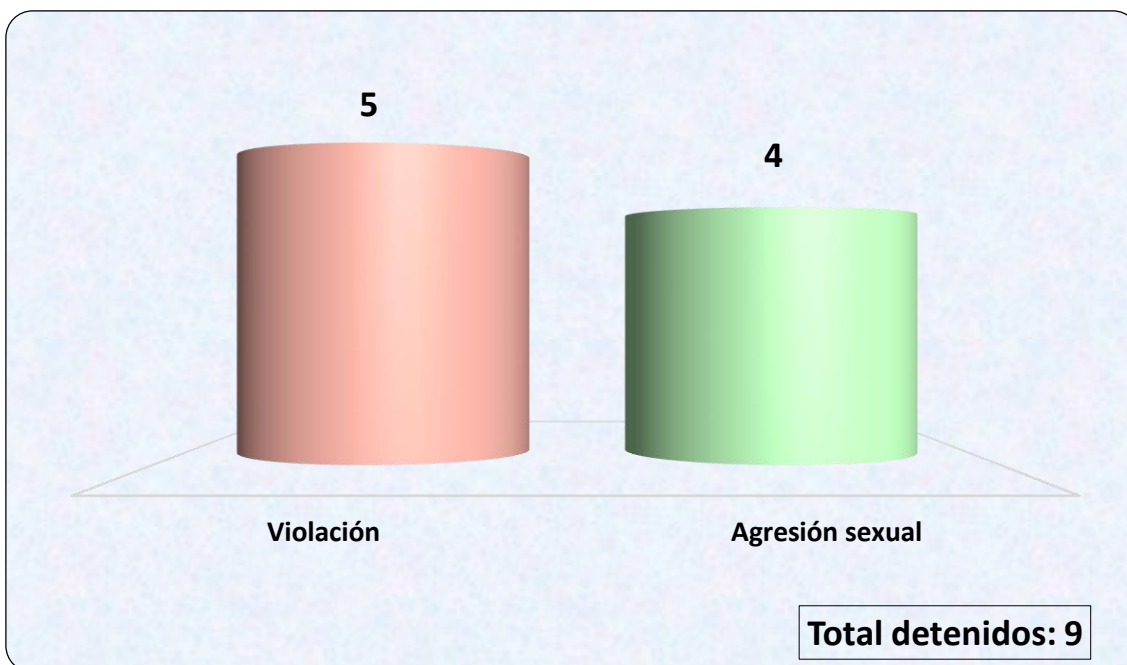

División Especializada de Investigación Criminal
Reporte estadístico de casos investigados y detenidos
por delitos de violencia sexual
Enero, 2016

➤ Casos investigados por delito.

Fuente: Gráfica realizada por la Unidad de Estadística de la Dirección de Monitoreo y Capacitación de la Secretaría contra la Violencia Sexual, Explotación y Trata de Personas, con datos proporcionados por la División Especializada de Investigación Criminal –DEIC–.

➤ Detenidos por delito.

Fuente: Gráfica realizada por la Unidad de Estadística de la Dirección de Monitoreo y Capacitación de la Secretaría contra la Violencia Sexual, Explotación y Trata de Personas, con datos proporcionados por la División Especializada de Investigación Criminal –DEIC–.